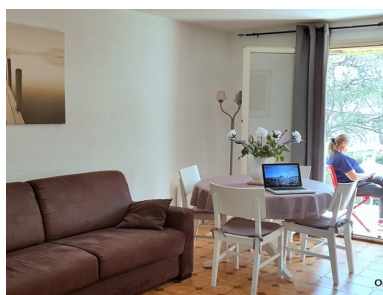

Les Biches

Réf. LB203

Au 2ème étage, exposition Ouest, ce studio est composé d'une pièce principale (canapé-lit 2 personnes 140x190 + BZ 1 personne 110x190) avec kitchenette équipée (plaque vitrocéramique 2 feux, minifour, micro-onde, réfrigérateur/congélateur) et d'une salle de bain avec baignoire (lave-linge) et WC. TV, Climatisation, Parking.