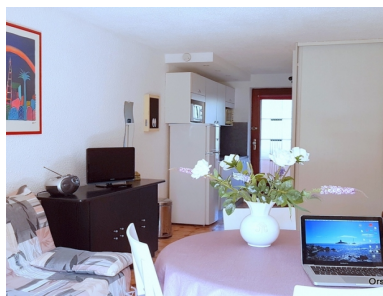

Les Biches

Réf. LB203

Au 2ème étage, exposition Ouest, ce studio est composé d'une pièce principale (canapé-lit 2 personnes 140x190 + BZ 1 personne 110x190) avec kitchenette équipée (plaque vitrocéramique 2 feux, minifour, micro-onde, réfrigérateur/congélateur) et d'une salle de bain avec baignoire (lave-linge) et WC. TV, Climatisation, Parking.